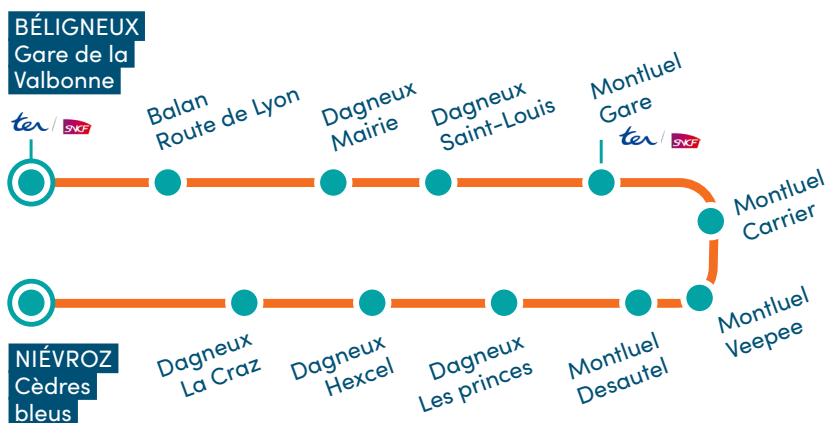

L'ÉCHO

L'information
de la Communauté
de Communes de la
Côtière à Montluel

LA BOISSE

LA 3CM ÉTOFFE SON OFFRE MOBILITÉ AVEC UNE NOUVELLE LIGNE RÉGULIÈRE : 1 MINIBUS, 2 SOLUTIONS DE TRANSPORT !

Début 2020, la 3CM avait lancé une offre de transport à la demande s'inscrivant dans une stratégie de modes de déplacement alternatifs à la voiture individuelle. Objectif : réduire les émissions de gaz à effet de serre, répondre à ses engagements environnementaux (Plan Climat Air Energie Territorial) et faciliter la mobilité de tous. Dans la continuité de cette démarche, la 3CM étoffe, à partir du 29 mars 2021, son offre mobilité avec un service de transport à la demande qui s'adapte davantage aux usagers et une ligne régulière, La Costellane. Nouvel arrêt sur La Boisse !

➔ Politique publique : mobilité

Le minibus de la 3CM, c'est désormais 2 solutions pour s'adapter au quotidien de tous : actifs, jeunes, retraités ; ayez le réflexe Solutions transport !

En journée, le service fonctionne en transport à la demande (TAD) avec **réservation obligatoire par téléphone ou en ligne**.

A l'heure souhaitée, il est possible de réserver son allée et/ou retour pour se rendre depuis La Boisse Lycée ou Mairie vers les points d'arrêts des 9 communes de la 3CM (Montluel, Dagneux, Balan, Bressolles, Niévroz, ...).

En matinée et en fin de journée, la ligne régulière La Costellane permet de se rendre depuis la gare de La Valbonne où elle a son terminus, vers Dagneux, la gare de Montluel et les entreprises avoisinantes (Carrier, Veepee, Desautel, Hexcel, Socodes).